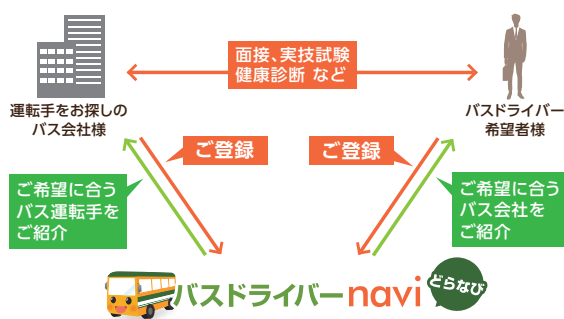

専門スタッフがバス会社をご紹介します!

「バス運転手をお探しのバス会社」と、「バス会社をお探しの登録者」を結びサービスもご紹介します。「どらなび」に掲載していない非公開の求人情報もあります。この機会にぜひご登録ください!もちろん利用料は無料です。

ポイント!

3