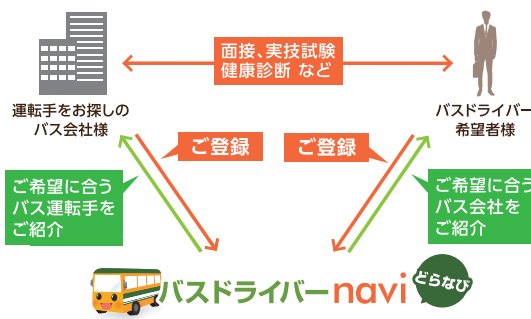

バス運転手専門の求人サイト

バスドライバーnavi

「どらなび」3つのサービス

バス運転手に特化した求人サイト「どらなび」では、3つのサービスでバス事業者の採用活動をバックアップします。

1

どらなび (バスドライバーnavi)

日本で唯一、バス運転手に特化した求人サイトです。全国のバス事業者様に広くご利用いただいております。

「どらなび」の3つの特徴

- ① バス運転手求人掲載数 No.1!
- ② 「どらなび」サイトオープン以来、閲覧者数は4年で11倍!
- ③ バス運転手専門の求人サイトとして様々なコンテンツを展開中!

2

人材紹介サービス

人材紹介とは、「バス運転手をお探しのバス会社」と、「バス会社をお探しの登録者」を結ぶサービスです。

各社様に最適な人材をご紹介します。

登録者はあらかじめ、希望条件を当社(リッツMC株式会社)にご登録いただいております。バス会社様の求人(「どらなび」に掲載されていない非公開求人を含む)に合わせた最適な人材をご紹介します。

3

どらなびEXPO (就活イベント)

バス運転手に特化した就職博覧会です。バス会社様とバス運転手候補者の出会いの場として企画、実施しています。

全国3都市で計15回の開催実績!

これまで全国3都市で合計15回開催し、いずれも高い満足度を得ています(2018年)。求人サイト「バスドライバーnavi(どらなび)」と、リアルイベント「どらなびEXPO」の相乗効果により、さらに効率の良い採用活動が可能です。

「どらなび」の特徴